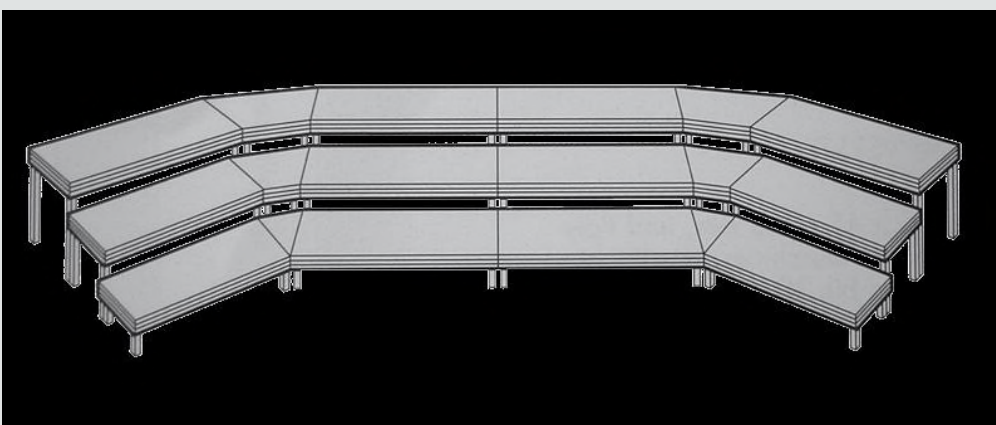

■ Praktikus De Praktikus heeft stapelhoogte van 9 cm.

De Praktikus 750 is leverbaar met verschillende vloerdelen - vloerbedekking - laminaat - aluminium - vinyl - in RAL kleur.

Op de foto links een podium met schuine hoeken en diverse niveaus.

■ Kwaliteit van onze Oosterburen.

De Praktikus 750 afmeting 1 x 2 meter weegt ca 34 kg, natuurlijk afhankelijk van de gekozen vloer.

De Praktikus 750 heeft als optie een extra middenversteviging deze geeft extra stevigheid aan het aluminium frame en extra draagkracht aan de vloer.