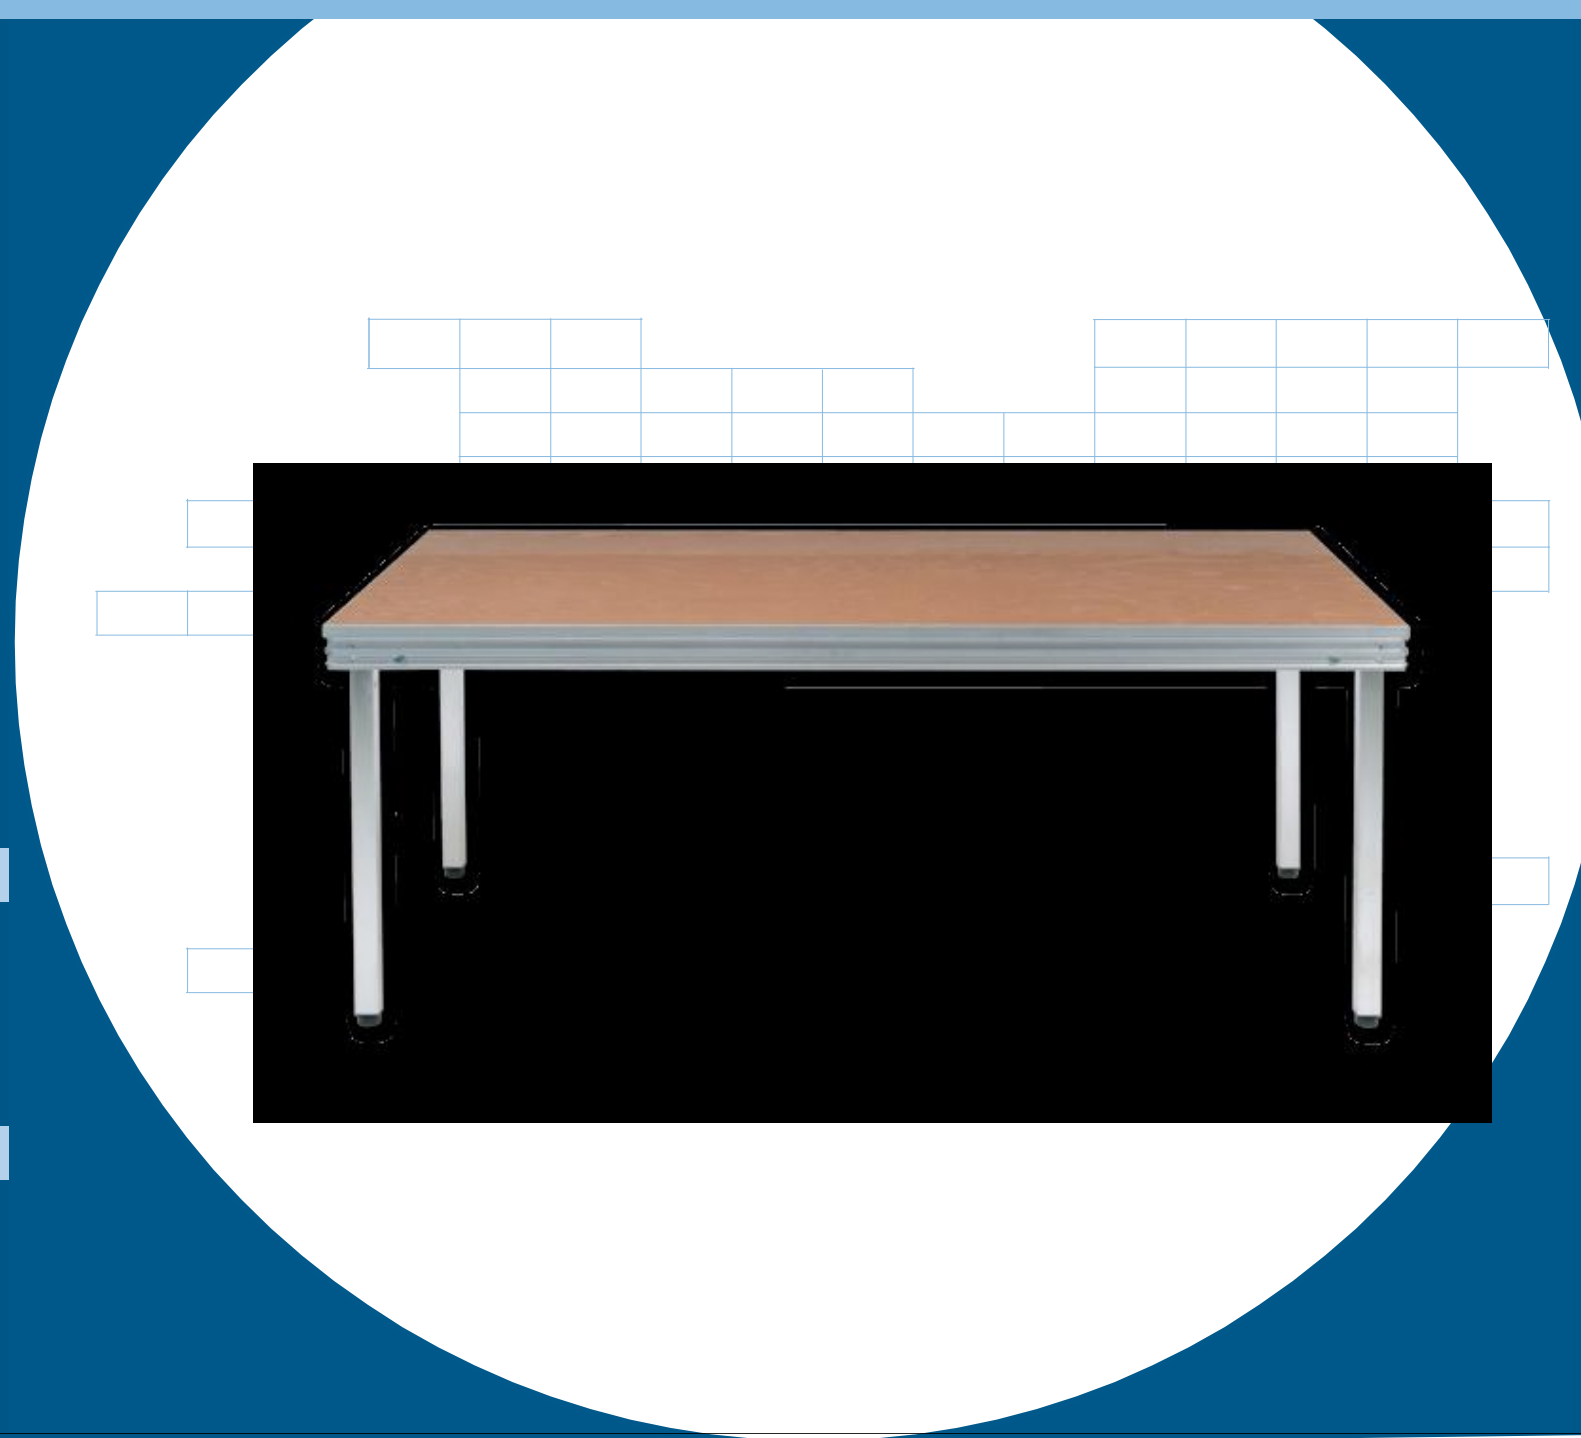

## □ Insteekpoten

Podiumelementen zijn leverbaar met ronde of vierkante insteekpoten. Het aluminium aandrukblok in de hoek zorgt voor een veilige verbinding van de insteekpoot.

De aluminium hoek voor de insteekpoot is vastgeschroefd aan het frame met M10 bouten, dit geeft het frame extra stevigheid en de insteekpoten meer stabiliteit. De insteekpoten zijn makkelijk en snel te monteren met de grote draaiknop. De zwarte pvc stapelhoek beschermt de vloer tijdens het transport..

*Insteekpoot met een verstelbare voet van 80 mm*

*Insteekpoot met een verstelbare PVC voet van 45 mm.*

*Insteekpoot traploos verstelbaar*

*Insteekpoot met een vaste maat*

*Insteekpoot verstelbaar met extra vergrendeling*

*Insteekpoten kunnen in elke gewenste lengte geleverd worden, in vierkante of van ronde buis.*

Het hek is bevestigd in de sleuven aan de zijkant, met speciale sleufbouten. De hekken worden onderling met elkaar verbonden doormiddel van zware PVC koppelstukken.

## ■ Top podiumelement

De Praktikus 750 is het meest verkochte element uit onze serie. Een stabiel – robuust en veilig podiumelement, opgebouwd uit 1<sup>e</sup> keus materialen.

De vloerplaten zijn van een 1<sup>e</sup> keus hout, geschikt voor hoge belastingen en met een lange levensduur, Vloerplaten zijn leverbaar in diverse uitvoeringen