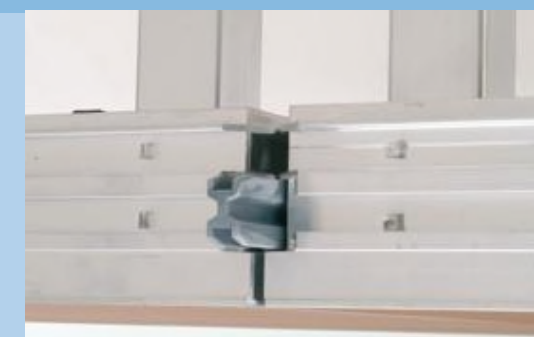

Het koppelen van de podia gebeurt met een kunststof strip of stalen koppelstukken. Op deze manier krijgt u een veilige verbinding, die niet los schiet.

De sleuf aan de zijkant wordt gebruikt voor het monteren van de diverse accessoires