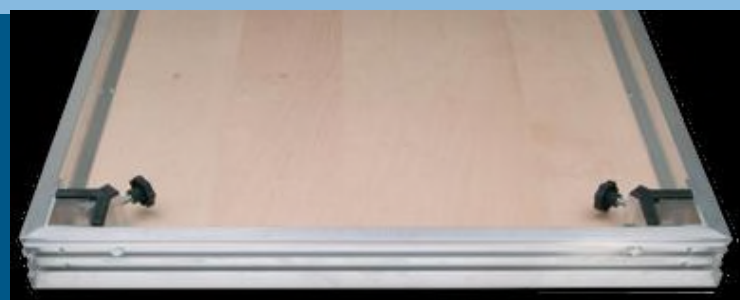

## □ Insteekpoten

Podiumelementen zijn leverbaar met ronde of vierkante insteekpoten. Het aluminium aandrukblok in de hoek zorgt voor een veilige verbinding van de insteekpoot.

De aluminium hoek voor de insteekpoot is vastgeschroefd aan het frame met M10 bouten, dit geeft het frame extra stevigheid en de insteekpoten meer stabiliteit. De insteekpoten zijn makkelijk en snel te monteren met de grote draaiknop. De zwarte pvc stapelhoek beschermt de vloer tijdens het transport..

Op de foto een hoekstuk voor een vierkante insteekpoot van 45 x 45 mm of 60 x 60 mm

Op de foto rechts een hoekstuk voor een ronde insteekpoot van 40 tot 50 mm of 55 tot 60 mm

PVC koppelstuk voor het veilig koppelen van de podiumdelen.

*Insteekpoten kunnen in elke gewenste lengte geleverd worden, in vierkante of van ronde buis.*

Het hek is bevestigd in de sleuven aan de zijkant, met speciale sleufbouten. De hekken worden onderling met elkaar verbonden doormiddel van zware PVC koppelstukken.

## ■ Top podiumelement

De Praktikus 750 is het meest verkochte element uit onze serie. Een stabiel – robuust en veilig podiumelement, opgebouwd uit 1<sup>e</sup> keus materialen.

De vloerplaten zijn van een 1<sup>e</sup> keus hout, geschikt voor hoge belastingen en met een lange levensduur, Vloerplaten zijn leverbaar in diverse uitvoeringen